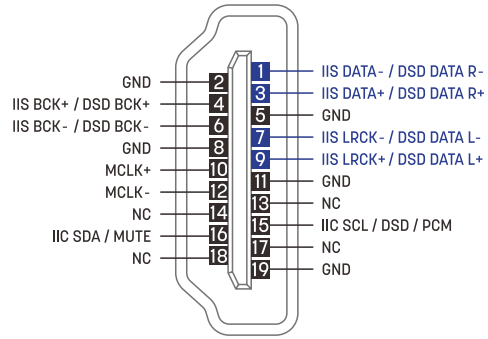

IIS·LVDS 引脚定义

适用机型

element X2

element M2

element i2

element X

element P

element M

element i

X-SABRE 3

mini-i Pro 3

mini-i 3

X-SPDIF3

element S

element X2 Pure

Type A