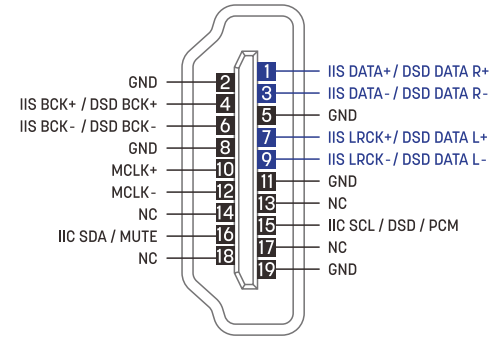

IIS·LVDS 引脚定义

适用机型

element X2

element M2

element i2

element X

element P

element M

element i

X-SABRE 3

mini-i Pro 3

mini-i 3

X-SPDIF3

element S

element X2 Pure

Type A