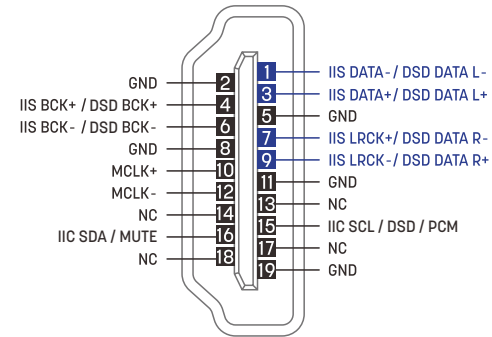

IIS·LVDS 引脚定义

适用机型

element X2

element M2

element i2

element X

element P

element M

element i

X-SABRE 3

mini-i Pro 3

mini-i 3

X-SPDIF3

Type A

Type B

Type C