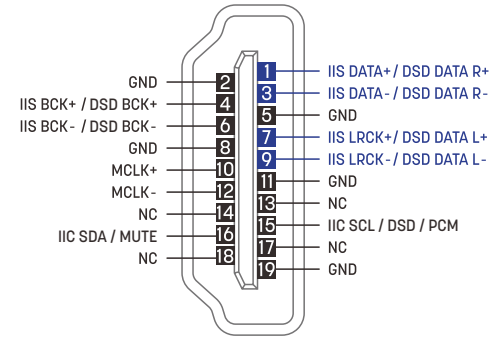

IIS·LVDS 引脚定义

适用机型

element X2

element M2

element i2

element X

element P

element M

element i

X-SABRE 3

mini-i Pro 3

mini-i 3

X-SPDIF3

Type A

Type B

Type C