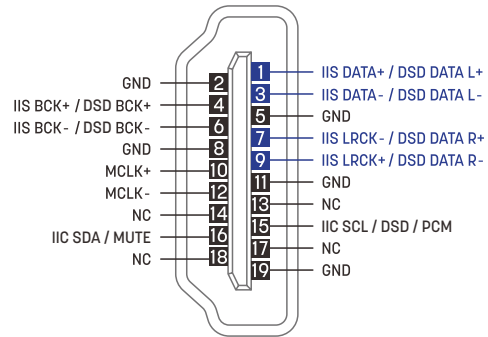

IIS·LVDS 引脚定义

适用机型

element X2

element M2

element i2

element X

element P

element M

element i

X-SABRE 3

mini-i Pro 3

mini-i 3

X-SPDIF3

Type A

Type B

Type C