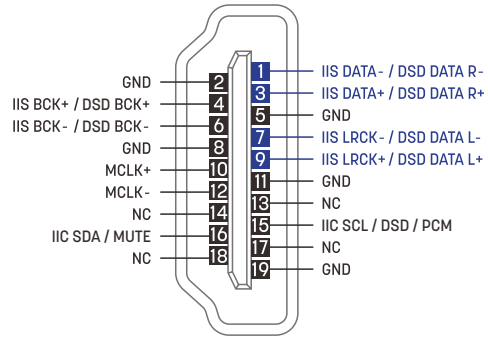

IIS·LVDS 引脚定义

适用机型

element X2

element M2

element i2

element X

element P

element M

element i

X-SABRE 3

mini-i Pro 3

mini-i 3

X-SPDIF3

Type A

Type B

Type C