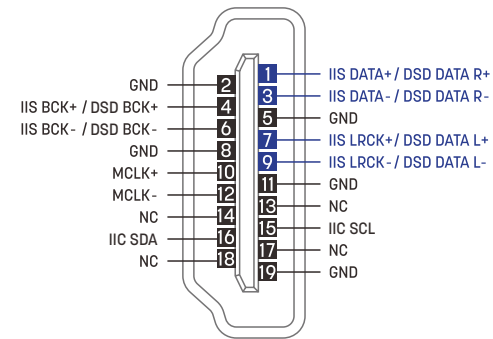

IIS·LVDS 引脚定义

适用机型

X-SABRE Pro (MQA)

X-SPDIF 2

X-SABRE Pro (MQA) : IIS Data Phase "Native"
 X-SPDIF 2 : IIS Reverse "OFF"

X-SABRE Pro (MQA) : IIS Data Phase "REV"
 X-SPDIF 2 : IIS Reverse "ON"

HIGH PERFORMANCE AUDIO