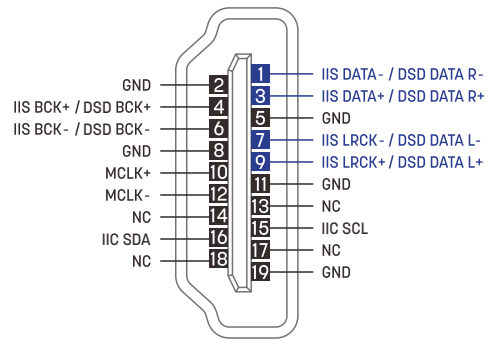

IIS·LVDS 引脚定义

适用机型

X-SABRE Pro (MQA)

X-SPDIF 2

X-SABRE Pro (MQA) : IIS Data Phase "Native"
 X-SPDIF 2 : IIS Reverse "OFF"

X-SABRE Pro (MQA) : IIS Data Phase "REV"
 X-SPDIF 2 : IIS Reverse "ON"

HIGH PERFORMANCE AUDIO